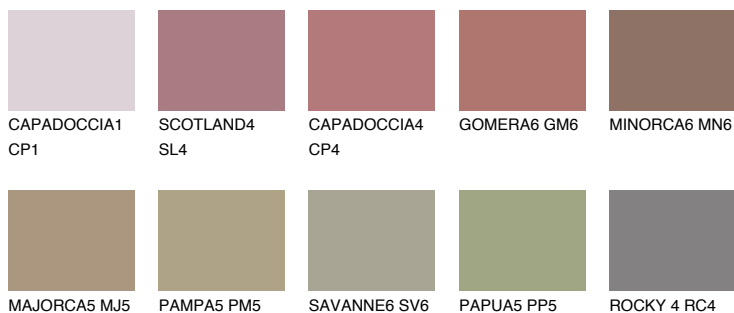


**GALICIA6 GL6**19% **TSR** 22%**Culori asortata****CULORI RECOMANDATE****CULORI INTENSE RECOMANDATE**

Pentru mai multe informatii despre tencuieli si vopsele, accesati

[www.ceresit.ro](http://www.ceresit.ro)

Culorile prezentate corespund tencuielilor si vopselelor oferite de Ceresit. Din cauza utilizarii tehnicilor digitale, culorile prezentate pot fi diferite de cele reale. Din acest motiv, ele nu trebuie considerate reprezentari fidele ale diferitelor nuante de culoare. Iti recomandam sa consulți paletarul fizic sau sa soliciți o mostra de culoare reprezentantilor tehnici.