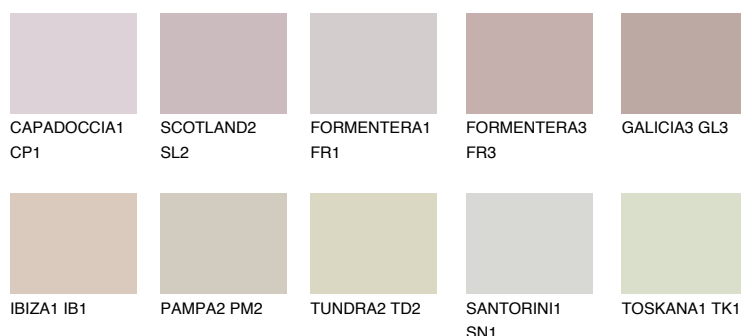

**GALICIA2 GL2**53% **TSR** 58%**Culori asortata****CULORI RECOMANDATE****CULORI INTENSE RECOMANDATE**

Pentru mai multe informatii despre tencuieli si vopsele, accesati

www.ceresit.ro

Culorile prezentate corespund tencuielilor si vopselelor oferite de Ceresit. Din cauza utilizarii tehnicilor digitale, culorile prezentate pot fi diferite de cele reale. Din acest motiv, ele nu trebuie considerate reprezentari fidele ale diferitelor nuante de culoare. Iti recomandam sa consulți paletarul fizic sau sa soliciți o mostra de culoare reprezentantilor tehnici.