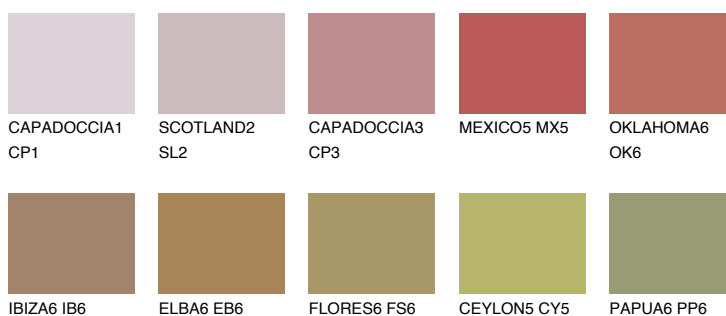

**ASTURIA6 AS6**18% **TSR** 26%**Culori asortata****CULORI RECOMANDATE****CULORI INTENSE RECOMANDATE**

Pentru mai multe informatii despre tencuieli si vopsele, accesati

www.ceresit.ro

Culorile prezentate corespund tencuielilor si vopselelor oferite de Ceresit. Din cauza utilizarii tehnicilor digitale, culorile prezentate pot fi diferite de cele reale. Din acest motiv, ele nu trebuie considerate reprezentari fidele ale diferitelor nuante de culoare. Iti recomandam sa consulți paletarul fizic sau sa soliciți o mostra de culoare reprezentantilor tehnici.