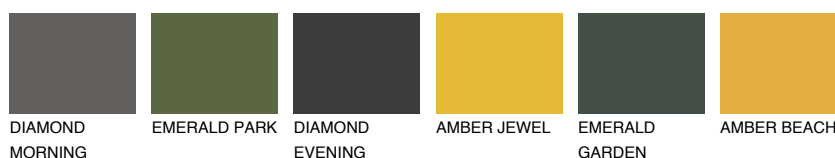

**FORMENTERA6 FR6**☀️ 15% **TSR 20%****Culori asortata****CULORI RECOMANDATE****CULORI INTENSE RECOMANDATE**

Pentru mai multe informatii despre tencuieli si vopsele, accesati

www.ceresit.ro

Culorile prezentate corespund tencuielilor si vopselelor oferite de Ceresit. Din cauza utilizarii tehnicilor digitale, culorile prezentate pot fi diferite de cele reale. Din acest motiv, ele nu trebuie considerate reprezentari fidele ale diferitelor nuante de culoare. Iti recomandam sa consulți paletarul fizic sau sa soliciți o mostra de culoare reprezentantilor tehnici.