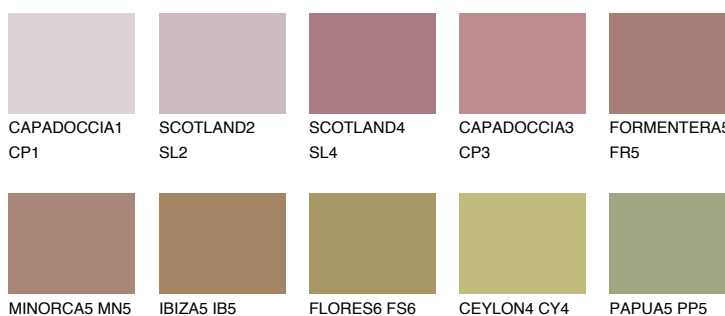

**FORMENTERA6 FR6**☀️ 15% **TSR 20%****Culori asortata****CULORI RECOMANDATE****CULORI INTENSE RECOMANDATE**

Pentru mai multe informatii despre tencuieli si vopsele, accesati

www.ceresit.ro

Culorile prezentate corespund tencuielilor si vopselelor oferite de Ceresit. Din cauza utilizarii tehnicilor digitale, culorile prezentate pot fi diferite de cele reale. Din acest motiv, ele nu trebuie considerate reprezentari fidele ale diferitelor nuante de culoare. Iti recomandam sa consulți paletarul fizic sau sa soliciți o mostra de culoare reprezentantilor tehnici.