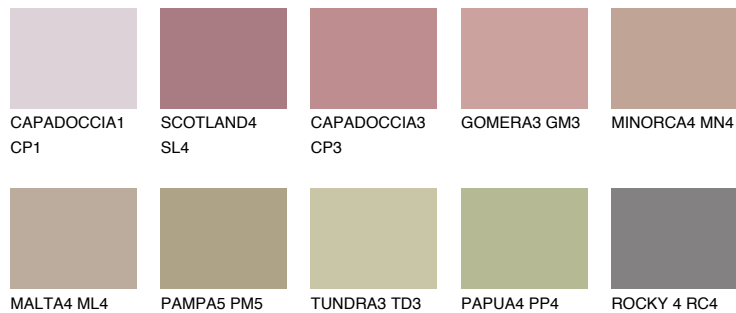

**FORMENTERA4 FR4**33% **TSR** 38%**Culori asortata****CULORI RECOMANDATE****CULORI INTENSE RECOMANDATE**

Pentru mai multe informatii despre tencuieli si vopsele, accesati

www.ceresit.ro

Culorile prezentate corespund tencuielilor si vopselelor oferite de Ceresit. Din cauza utilizarii tehnicilor digitale, culorile prezentate pot fi diferite de cele reale. Din acest motiv, ele nu trebuie considerate reprezentari fidele ale diferitelor nuante de culoare. Iti recomandam sa consulți paletarul fizic sau sa soliciți o mostra de culoare reprezentantilor tehnici.