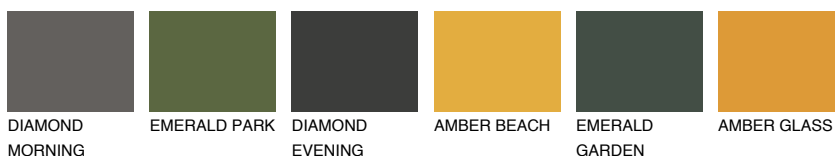

**FORMENTERA3 FR3**☀️ 46% **TSR** 53%**Culori asortata****CULORI RECOMANDATE****CULORI INTENSE RECOMANDATE**

Pentru mai multe informatii despre tencuieli si vopsele, accesati

www.ceresit.ro

Culorile prezentate corespund tencuielilor si vopselelor oferite de Ceresit. Din cauza utilizarii tehnicilor digitale, culorile prezentate pot fi diferite de cele reale. Din acest motiv, ele nu trebuie considerate reprezentari fidele ale diferitelor nuante de culoare. Iti recomandam sa consulți paletarul fizic sau sa soliciți o mostra de culoare reprezentantilor tehnici.