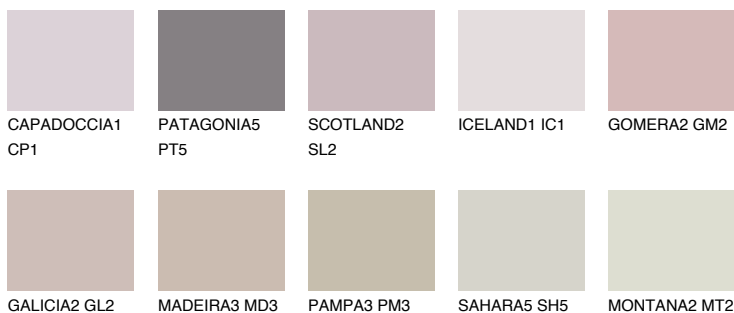

**FORMENTERA3 FR3**☀️ 46% **TSR** 53%**Culori asortata****CULORI RECOMANDATE****CULORI INTENSE RECOMANDATE**

Pentru mai multe informatii despre tencuieli si vopsele, accesati

www.ceresit.ro

Culorile prezentate corespund tencuielilor si vopselelor oferite de Ceresit. Din cauza utilizarii tehnicilor digitale, culorile prezentate pot fi diferite de cele reale. Din acest motiv, ele nu trebuie considerate reprezentari fidele ale diferitelor nuante de culoare. Iti recomandam sa consulți paletarul fizic sau sa soliciți o mostra de culoare reprezentantilor tehnici.