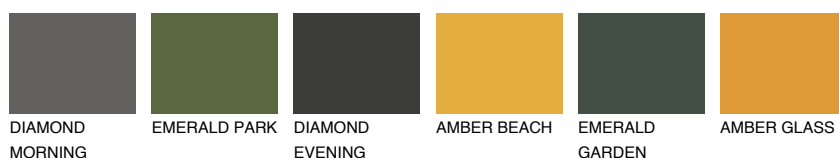

**GOMERA1 GM1**68% **TSR** 68%**Culori asortata****CULORI RECOMANDATE****CULORI INTENSE RECOMANDATE**

Pentru mai multe informatii despre tencuieli si vopsele, accesati

[www.ceresit.ro](http://www.ceresit.ro)

Culorile prezentate corespund tencuielilor si vopselelor oferite de Ceresit. Din cauza utilizarii tehnicilor digitale, culorile prezentate pot fi diferite de cele reale. Din acest motiv, ele nu trebuie considerate reprezentari fidele ale diferitelor nuante de culoare. Iti recomandam sa consulți paletarul fizic sau sa soliciți o mostra de culoare reprezentantilor tehnici.