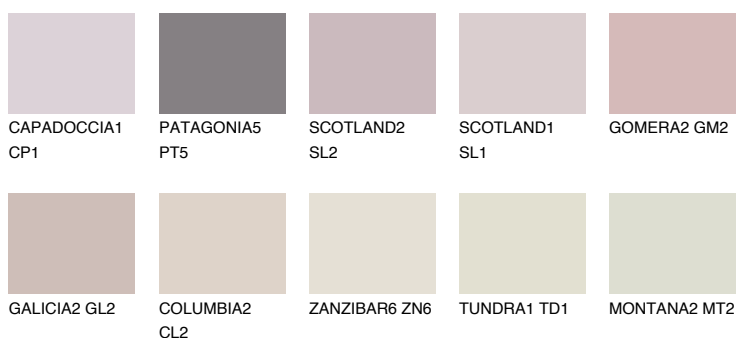

**GOMERA1 GM1**68% **TSR** 68%**Culori asortata****CULORI RECOMANDATE****CULORI INTENSE RECOMANDATE**

Pentru mai multe informatii despre tencuieli si vopsele, accesati

[www.ceresit.ro](http://www.ceresit.ro)

Culorile prezentate corespund tencuielilor si vopselelor oferite de Ceresit. Din cauza utilizarii tehnicilor digitale, culorile prezentate pot fi diferite de cele reale. Din acest motiv, ele nu trebuie considerate reprezentari fidele ale diferitelor nuante de culoare. Iti recomandam sa consulți paletarul fizic sau sa soliciți o mostra de culoare reprezentantilor tehnici.