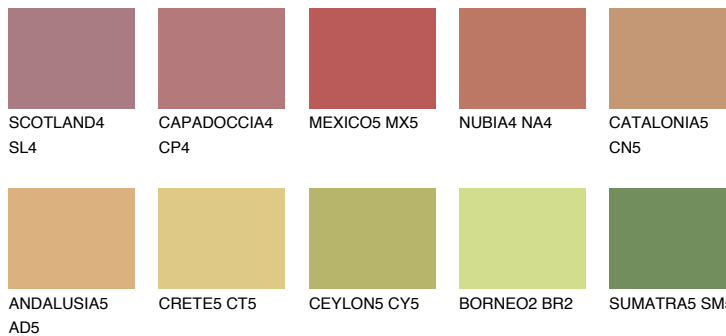

**CATALONIA6 CN6**30% **TSR** 39%**Culori asortata****CULORI RECOMANDATE****CULORI INTENSE RECOMANDATE**

Pentru mai multe informatii despre tencuieli si vopsele, accesati

www.ceresit.ro

Culorile prezentate corespund tencuielilor si vopselelor oferite de Ceresit. Din cauza utilizarii tehnicilor digitale, culorile prezentate pot fi diferite de cele reale. Din acest motiv, ele nu trebuie considerate reprezentari fidele ale diferitelor nuante de culoare. Iti recomandam sa consulți paletarul fizic sau sa soliciți o mostra de culoare reprezentantilor tehnici.