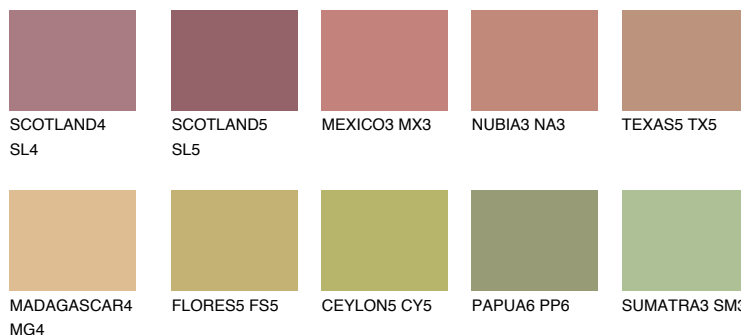

**CATALONIA5 CN5**35% **TSR** 40%**Culori asortata****CULORI RECOMANDATE****CULORI INTENSE RECOMANDATE**

Pentru mai multe informatii despre tencuieli si vopsele, accesati

www.ceresit.ro

Culorile prezentate corespund tencuielilor si vopselelor oferite de Ceresit. Din cauza utilizarii tehnicilor digitale, culorile prezentate pot fi diferite de cele reale. Din acest motiv, ele nu trebuie considerate reprezentari fidele ale diferitelor nuante de culoare. Iti recomandam sa consulți paletarul fizic sau sa soliciți o mostra de culoare reprezentantilor tehnici.