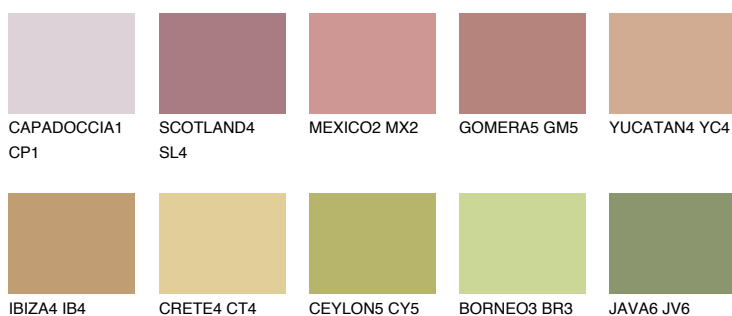

**CATALONIA4 CN4**42% **TSR** 48%**Culori asortata****CULORI RECOMANDATE****CULORI INTENSE RECOMANDATE**

Pentru mai multe informatii despre tencuieli si vopsele, accesati

[www.ceresit.ro](http://www.ceresit.ro)

Culorile prezentate corespund tencuielilor si vopselelor oferite de Ceresit. Din cauza utilizarii tehnicilor digitale, culorile prezentate pot fi diferite de cele reale. Din acest motiv, ele nu trebuie considerate reprezentari fidele ale diferitelor nuante de culoare. Iti recomandam sa consulți paletarul fizic sau sa soliciți o mostra de culoare reprezentantilor tehnici.