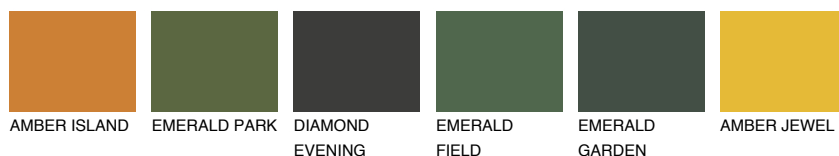

**CATALONIA4 CN4**42% **TSR** 48%**Culori asortata****CULORI RECOMANDATE****CULORI INTENSE RECOMANDATE**

Pentru mai multe informatii despre tencuieli si vopsele, accesati

[www.ceresit.ro](http://www.ceresit.ro)

Culorile prezentate corespund tencuielilor si vopselelor oferite de Ceresit. Din cauza utilizarii tehnicilor digitale, culorile prezentate pot fi diferite de cele reale. Din acest motiv, ele nu trebuie considerate reprezentari fidele ale diferitelor nuante de culoare. Iti recomandam sa consulți paletarul fizic sau sa soliciți o mostra de culoare reprezentantilor tehnici.