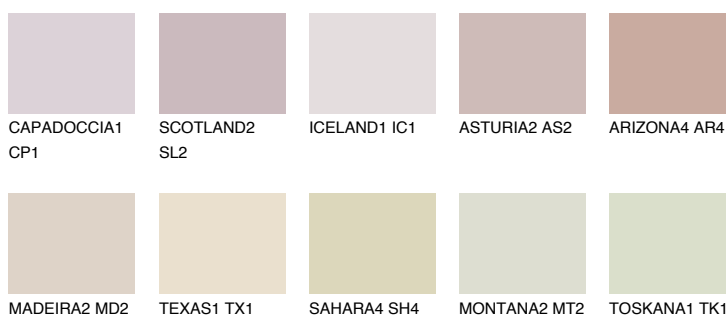


**CATALONIA2 CN2**59% **TSR** 55%**Culori asortata****CULORI RECOMANDATE****CULORI INTENSE RECOMANDATE**

Pentru mai multe informatii despre tencuieli si vopsele, accesati

www.ceresit.ro

Culorile prezentate corespund tencuielilor si vopselelor oferite de Ceresit. Din cauza utilizarii tehnicilor digitale, culorile prezentate pot fi diferite de cele reale. Din acest motiv, ele nu trebuie considerate reprezentari fidele ale diferitelor nuante de culoare. Iti recomandam sa consulți paletarul fizic sau sa soliciți o mostra de culoare reprezentantilor tehnici.