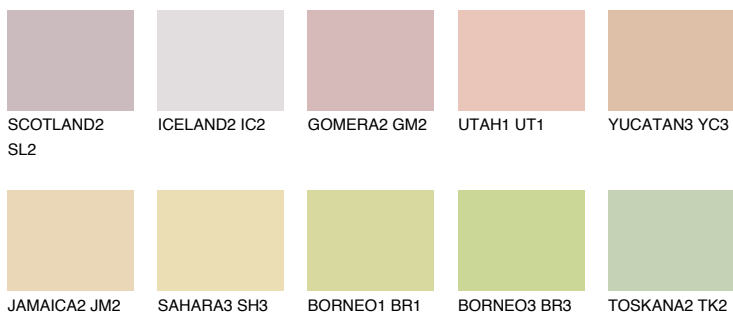


**ALGARVE3 AV3**64% **TSR** 60%**Culori asortata****CULORI RECOMANDATE****CULORI INTENSE RECOMANDATE**

Pentru mai multe informatii despre tencuieli si vopsele, accesati

www.ceresit.ro

Culorile prezentate corespund tencuielilor si vopselelor oferite de Ceresit. Din cauza utilizarii tehnicilor digitale, culorile prezentate pot fi diferite de cele reale. Din acest motiv, ele nu trebuie considerate reprezentari fidele ale diferitelor nuante de culoare. Iti recomandam sa consulți paletarul fizic sau sa soliciți o mostra de culoare reprezentantilor tehnici.