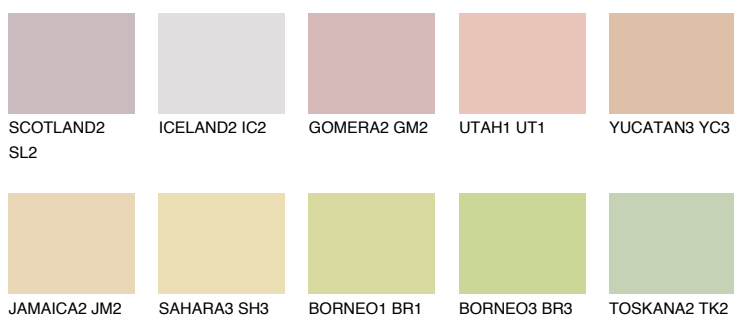

**ALGARVE3 AV3**64% **TSR** 60%**Culori asortata****CULORI RECOMANDATE****CULORI INTENSE RECOMANDATE**

Pentru mai multe informatii despre tencuieli si vopsele, accesati

[www.ceresit.ro](http://www.ceresit.ro)

Culorile prezentate corespund tencuielilor si vopselelor oferite de Ceresit. Din cauza utilizarii tehnicilor digitale, culorile prezentate pot fi diferite de cele reale. Din acest motiv, ele nu trebuie considerate reprezentari fidele ale diferitelor nuante de culoare. Iti recomandam sa consulți paletarul fizic sau sa soliciți o mostra de culoare reprezentantilor tehnici.