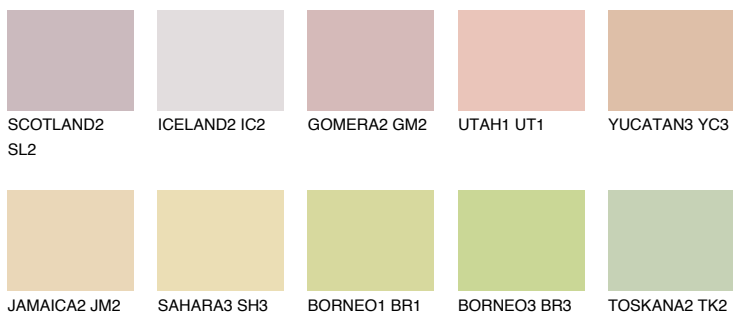

**ALGARVE3 AV3**64% **TSR** 60%**Culori asortata****CULORI RECOMANDATE****CULORI INTENSE RECOMANDATE**

Pentru mai multe informatii despre tencuieli si vopsele, accesati

www.ceresit.ro

Culorile prezentate corespund tencuielilor si vopselelor oferite de Ceresit. Din cauza utilizarii tehnicilor digitale, culorile prezentate pot fi diferite de cele reale. Din acest motiv, ele nu trebuie considerate reprezentari fidele ale diferitelor nuante de culoare. Iti recomandam sa consulți paletarul fizic sau sa soliciți o mostra de culoare reprezentantilor tehnici.