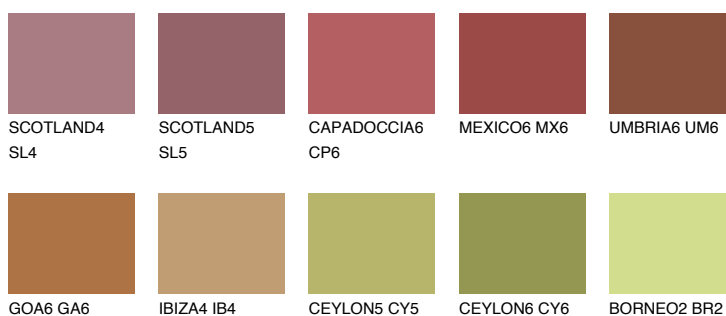

**UMBRIA5 UM5**● 13% **TSR** 25%**Culori asortata****CULORI RECOMANDATE****CULORI INTENSE RECOMANDATE**

Pentru mai multe informatii despre tencuieli si vopsele, accesati

[www.ceresit.ro](http://www.ceresit.ro)

Culorile prezentate corespund tencuielilor si vopselelor oferite de Ceresit. Din cauza utilizarii tehnicilor digitale, culorile prezentate pot fi diferite de cele reale. Din acest motiv, ele nu trebuie considerate reprezentari fidele ale diferitelor nuante de culoare. Iti recomandam sa consulți paletarul fizic sau sa soliciți o mostra de culoare reprezentantilor tehnici.