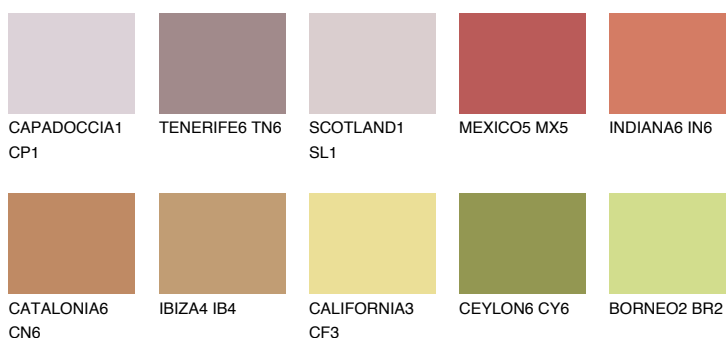

**UMBRIA4 UM4**☀ 22% **TSR** 42%**Culori asortata****CULORI RECOMANDATE****CULORI INTENSE RECOMANDATE**

Pentru mai multe informatii despre tencuieli si vopsele, accesati

www.ceresit.ro

Culorile prezentate corespund tencuielilor si vopselelor oferite de Ceresit. Din cauza utilizarii tehnicilor digitale, culorile prezentate pot fi diferite de cele reale. Din acest motiv, ele nu trebuie considerate reprezentari fidele ale diferitelor nuante de culoare. Iti recomandam sa consulți paletarul fizic sau sa soliciți o mostra de culoare reprezentantilor tehnici.