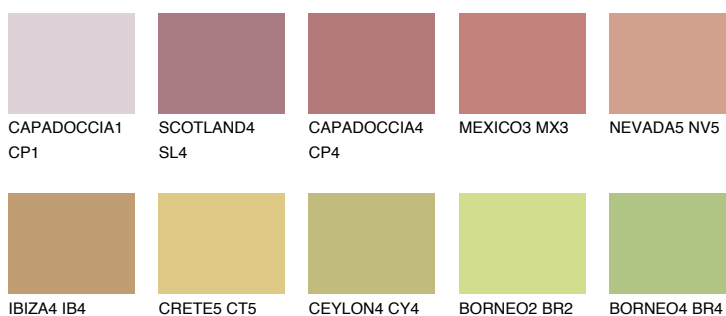

**UMBRIA3 UM3**☀ 32% **TSR 42%****Culori asortata****CULORI RECOMANDATE****CULORI INTENSE RECOMANDATE**

Pentru mai multe informatii despre tencuieli si vopsele, accesati

www.ceresit.ro

Culorile prezentate corespund tencuielilor si vopselelor oferite de Ceresit. Din cauza utilizarii tehnicilor digitale, culorile prezentate pot fi diferite de cele reale. Din acest motiv, ele nu trebuie considerate reprezentari fidele ale diferitelor nuante de culoare. Iti recomandam sa consulți paletarul fizic sau sa soliciți o mostra de culoare reprezentantilor tehnici.