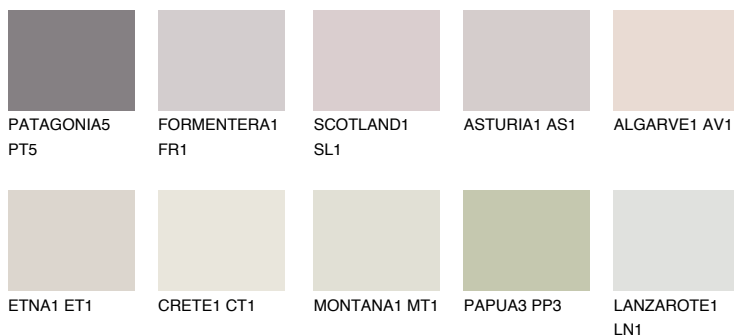


**UMBRIA1 UM1**69% **TSR** 71%**Culori asortata****CULORI RECOMANDATE****CULORI INTENSE RECOMANDATE**

Pentru mai multe informatii despre tencuieli si vopsele, accesati

www.ceresit.ro

Culorile prezentate corespund tencuielilor si vopselelor oferite de Ceresit. Din cauza utilizarii tehnicilor digitale, culorile prezentate pot fi diferite de cele reale. Din acest motiv, ele nu trebuie considerate reprezentari fidele ale diferitelor nuante de culoare. Iti recomandam sa consulți paletarul fizic sau sa soliciți o mostra de culoare reprezentantilor tehnici.