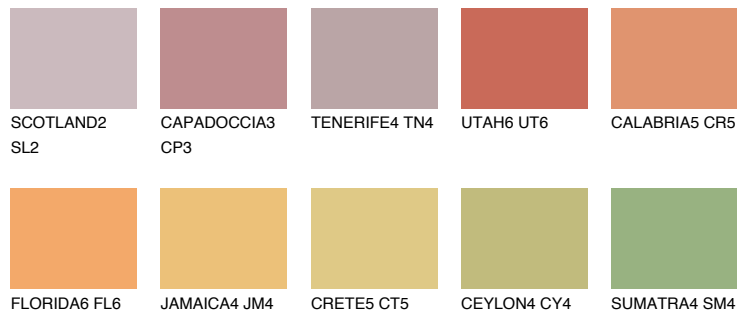

**CALABRIA6 CR6**33% **TSR** 50%**Culori asortata****CULORI RECOMANDATE****CULORI INTENSE RECOMANDATE**

Pentru mai multe informatii despre tencuieli si vopsele, accesati

www.ceresit.ro

Culorile prezentate corespund tencuielilor si vopselelor oferite de Ceresit. Din cauza utilizarii tehnicilor digitale, culorile prezentate pot fi diferite de cele reale. Din acest motiv, ele nu trebuie considerate reprezentari fidele ale diferitelor nuante de culoare. Iti recomandam sa consulți paletarul fizic sau sa soliciți o mostra de culoare reprezentantilor tehnici.