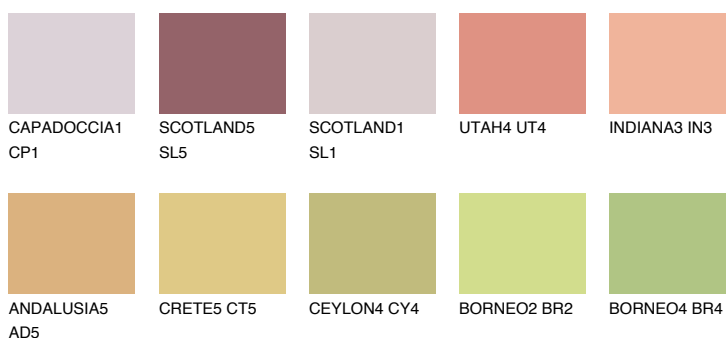

**CALABRIA4 CR4**● 44% **TSR 58%****Culori asortata****CULORI RECOMANDATE****CULORI INTENSE RECOMANDATE**

Pentru mai multe informatii despre tencuieli si vopsele, accesati

[www.ceresit.ro](http://www.ceresit.ro)

Culorile prezentate corespund tencuielilor si vopselelor oferite de Ceresit. Din cauza utilizarii tehnicilor digitale, culorile prezentate pot fi diferite de cele reale. Din acest motiv, ele nu trebuie considerate reprezentari fidele ale diferitelor nuante de culoare. Iti recomandam sa consulți paletarul fizic sau sa soliciți o mostra de culoare reprezentantilor tehnici.