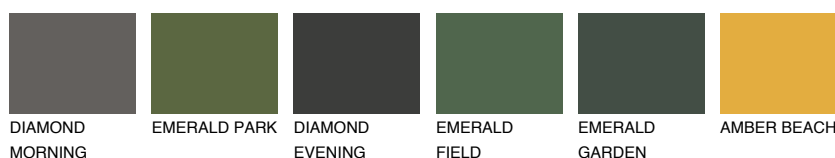

**NUBIA3 NA3**☀️ 30% **TSR 43%****Culori asortata****CULORI RECOMANDATE****CULORI INTENSE RECOMANDATE**

Pentru mai multe informatii despre tencuieli si vopsele, accesati

www.ceresit.ro

Culorile prezentate corespund tencuielilor si vopselelor oferite de Ceresit. Din cauza utilizarii tehnicilor digitale, culorile prezentate pot fi diferite de cele reale. Din acest motiv, ele nu trebuie considerate reprezentari fidele ale diferitelor nuante de culoare. Iti recomandam sa consulți paletarul fizic sau sa soliciți o mostra de culoare reprezentantilor tehnici.