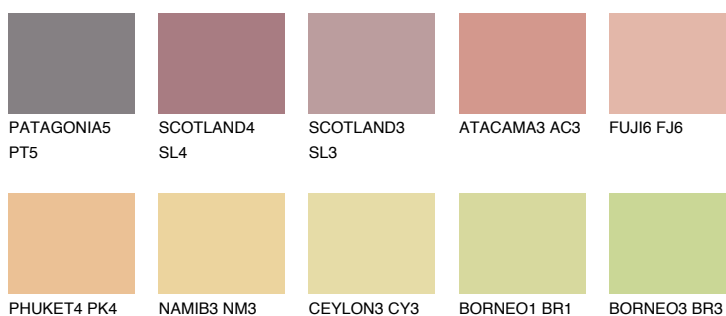

**INDIANA3 IN3**54% **TSR** 60%**Culori asortata****CULORI RECOMANDATE****CULORI INTENSE RECOMANDATE**

Pentru mai multe informatii despre tencuieli si vopsele, accesati

www.ceresit.ro

Culorile prezentate corespund tencuielilor si vopselelor oferite de Ceresit. Din cauza utilizarii tehnicilor digitale, culorile prezentate pot fi diferite de cele reale. Din acest motiv, ele nu trebuie considerate reprezentari fidele ale diferitelor nuante de culoare. Iti recomandam sa consulți paletarul fizic sau sa soliciți o mostra de culoare reprezentantilor tehnici.