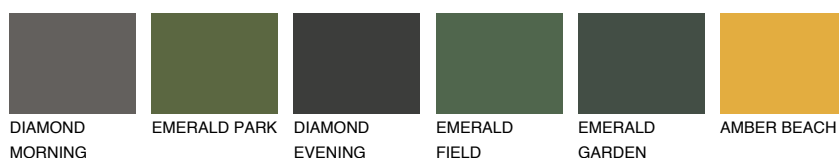

**INDIANA2 IN2**59% **TSR** 63%**Culori asortata****CULORI RECOMANDATE****CULORI INTENSE RECOMANDATE**

Pentru mai multe informatii despre tencuieli si vopsele, accesati

www.ceresit.ro

Culorile prezentate corespund tencuielilor si vopselelor oferite de Ceresit. Din cauza utilizarii tehnicilor digitale, culorile prezentate pot fi diferite de cele reale. Din acest motiv, ele nu trebuie considerate reprezentari fidele ale diferitelor nuante de culoare. Iti recomandam sa consulți paletarul fizic sau sa soliciți o mostra de culoare reprezentantilor tehnici.