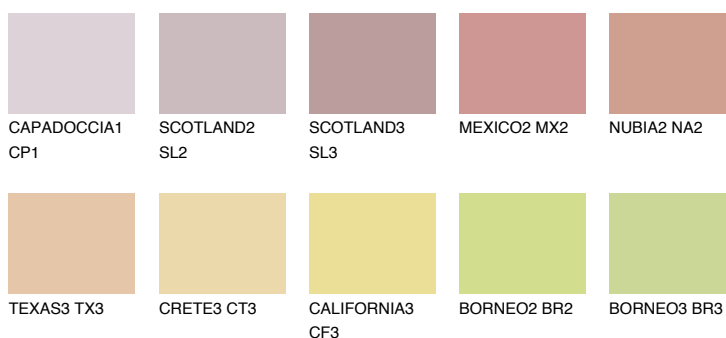

**INDIANA2 IN2**59% **TSR** 63%**Culori asortata****CULORI RECOMANDATE****CULORI INTENSE RECOMANDATE**

Pentru mai multe informatii despre tencuieli si vopsele, accesati

www.ceresit.ro

Culorile prezentate corespund tencuielilor si vopselelor oferite de Ceresit. Din cauza utilizarii tehnicilor digitale, culorile prezentate pot fi diferite de cele reale. Din acest motiv, ele nu trebuie considerate reprezentari fidele ale diferitelor nuante de culoare. Iti recomandam sa consulți paletarul fizic sau sa soliciți o mostra de culoare reprezentantilor tehnici.