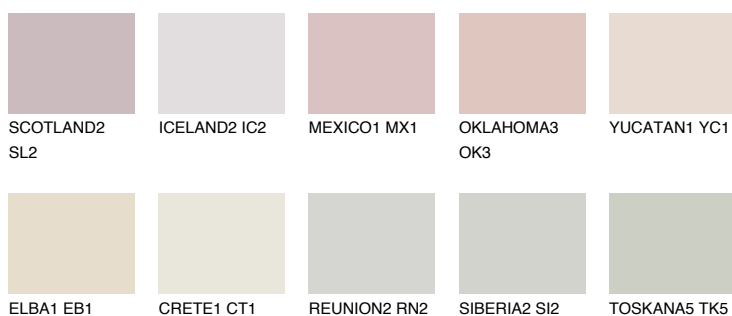


**INDIANA1 IN1**74% **TSR** 70%**Culori asortata****CULORI RECOMANDATE****CULORI INTENSE RECOMANDATE**

Pentru mai multe informatii despre tencuieli si vopsele, accesati

[www.ceresit.ro](http://www.ceresit.ro)

Culorile prezentate corespund tencuielilor si vopselelor oferite de Ceresit. Din cauza utilizarii tehnicilor digitale, culorile prezentate pot fi diferite de cele reale. Din acest motiv, ele nu trebuie considerate reprezentari fidele ale diferitelor nuante de culoare. Iti recomandam sa consulți paletarul fizic sau sa soliciți o mostra de culoare reprezentantilor tehnici.