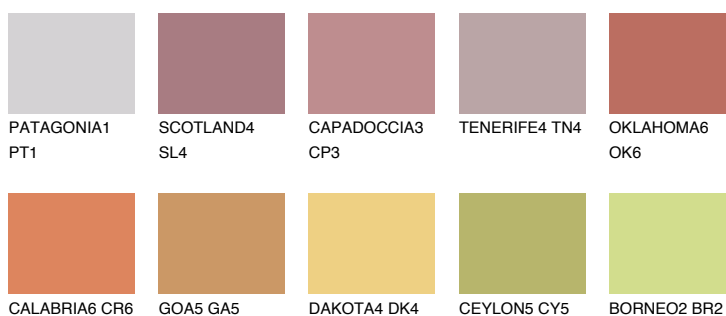

**UTAH5 UT5**☀️ 30% **TSR** 52%**Culori asortata****CULORI RECOMANDATE****CULORI INTENSE RECOMANDATE**

Pentru mai multe informatii despre tencuieli si vopsele, accesati

[www.ceresit.ro](http://www.ceresit.ro)

Culorile prezentate corespund tencuielilor si vopselelor oferite de Ceresit. Din cauza utilizarii tehnicilor digitale, culorile prezentate pot fi diferite de cele reale. Din acest motiv, ele nu trebuie considerate reprezentari fidele ale diferitelor nuante de culoare. Iti recomandam sa consulți paletarul fizic sau sa soliciți o mostra de culoare reprezentantilor tehnici.