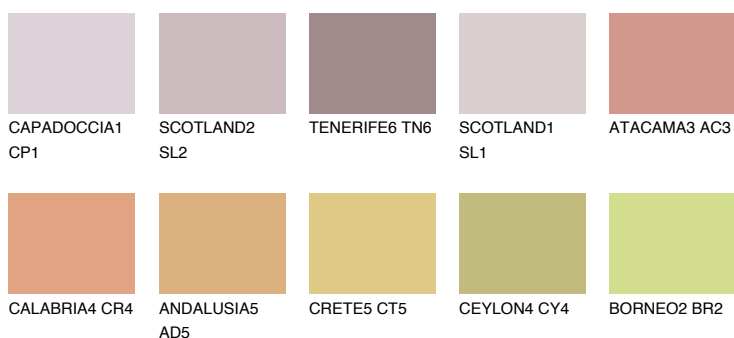

UTAH4 UT4

☀️ 38% **TSR** 54%

Culori asortata

CULORI RECOMANDATE

CULORI INTENSE RECOMANDATE

Pentru mai multe informatii despre tencuieli si vopsele, accesati

www.ceresit.ro

Culorile prezentate corespund tencuielilor si vopselelor oferite de Ceresit. Din cauza utilizarii tehnicilor digitale, culorile prezentate pot fi diferite de cele reale. Din acest motiv, ele nu trebuie considerate reprezentari fidele ale diferitelor nuante de culoare. Iti recomandam sa consulți paletarul fizic sau sa soliciți o mostra de culoare reprezentantilor tehnici.