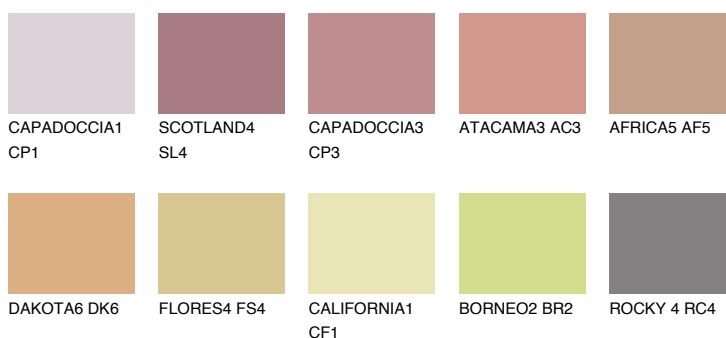

**OKLAHOMA5 OK5**☀ 37% **TSR** 52%**Culori asortata****CULORI RECOMANDATE****CULORI INTENSE RECOMANDATE**

Pentru mai multe informatii despre tencuieli si vopsele, accesati

www.ceresit.ro

Culorile prezentate corespund tencuielilor si vopselelor oferite de Ceresit. Din cauza utilizarii tehnicilor digitale, culorile prezentate pot fi diferite de cele reale. Din acest motiv, ele nu trebuie considerate reprezentari fidele ale diferitelor nuante de culoare. Iti recomandam sa consulți paletarul fizic sau sa soliciți o mostra de culoare reprezentantilor tehnici.