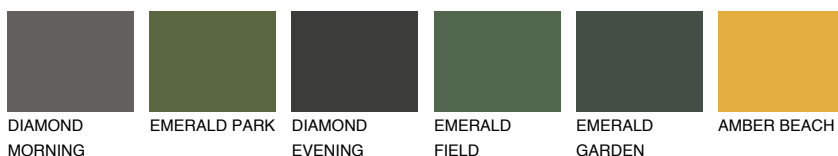

**OKLAHOMA4 OK4**☀️ 48% **TSR 52%****Culori asortata****CULORI RECOMANDATE****CULORI INTENSE RECOMANDATE**

Pentru mai multe informatii despre tencuieli si vopsele, accesati

www.ceresit.ro

Culorile prezentate corespund tencuielilor si vopselelor oferite de Ceresit. Din cauza utilizarii tehnicilor digitale, culorile prezentate pot fi diferite de cele reale. Din acest motiv, ele nu trebuie considerate reprezentari fidele ale diferitelor nuante de culoare. Iti recomandam sa consulți paletarul fizic sau sa soliciți o mostra de culoare reprezentantilor tehnici.