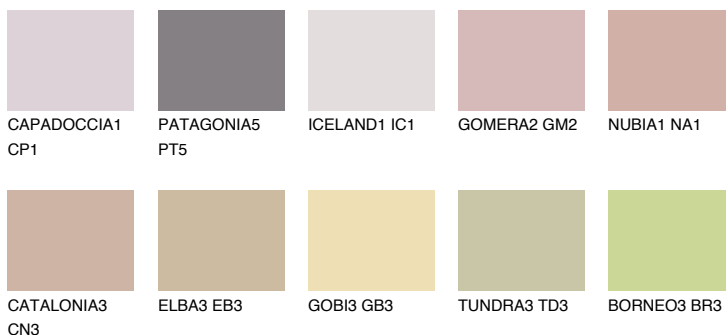

**OKLAHOMA4 OK4**☀️ 48% **TSR 52%****Culori asortata****CULORI RECOMANDATE****CULORI INTENSE RECOMANDATE**

Pentru mai multe informatii despre tencuieli si vopsele, accesati

www.ceresit.ro

Culorile prezentate corespund tencuielilor si vopselelor oferite de Ceresit. Din cauza utilizarii tehnicilor digitale, culorile prezentate pot fi diferite de cele reale. Din acest motiv, ele nu trebuie considerate reprezentari fidele ale diferitelor nuante de culoare. Iti recomandam sa consulți paletarul fizic sau sa soliciți o mostra de culoare reprezentantilor tehnici.