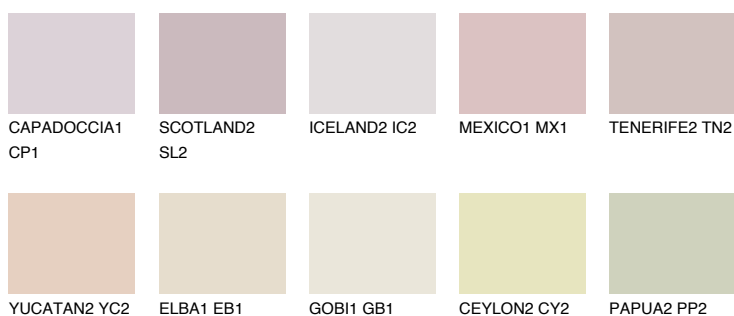

**OKLAHOMA3 OK3**60% **TSR** 62%**Culori asortata****CULORI RECOMANDATE****CULORI INTENSE RECOMANDATE**

Pentru mai multe informatii despre tencuieli si vopsele, accesati

www.ceresit.ro

Culorile prezentate corespund tencuielilor si vopselelor oferite de Ceresit. Din cauza utilizarii tehnicilor digitale, culorile prezentate pot fi diferite de cele reale. Din acest motiv, ele nu trebuie considerate reprezentari fidele ale diferitelor nuante de culoare. Iti recomandam sa consulți paletarul fizic sau sa soliciți o mostra de culoare reprezentantilor tehnici.