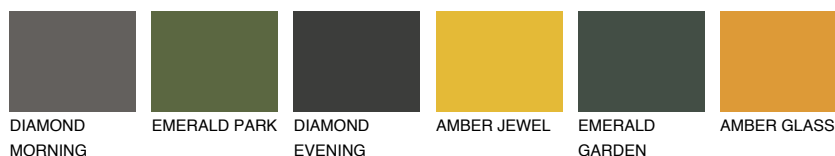

**OKLAHOMA3 OK3**60% **TSR** 62%**Culori asortata****CULORI RECOMANDATE****CULORI INTENSE RECOMANDATE**

Pentru mai multe informatii despre tencuieli si vopsele, accesati

www.ceresit.ro

Culorile prezentate corespund tencuielilor si vopselelor oferite de Ceresit. Din cauza utilizarii tehnicilor digitale, culorile prezentate pot fi diferite de cele reale. Din acest motiv, ele nu trebuie considerate reprezentari fidele ale diferitelor nuante de culoare. Iti recomandam sa consulți paletarul fizic sau sa soliciți o mostra de culoare reprezentantilor tehnici.