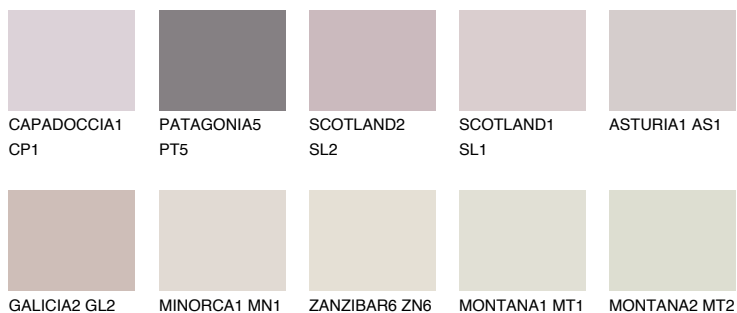

**OKLAHOMA2 OK2**69% **TSR** 72%**Culori asortata****CULORI RECOMANDATE****CULORI INTENSE RECOMANDATE**

Pentru mai multe informatii despre tencuieli si vopsele, accesati

www.ceresit.ro

Culorile prezentate corespund tencuielilor si vopselelor oferite de Ceresit. Din cauza utilizarii tehnicilor digitale, culorile prezentate pot fi diferite de cele reale. Din acest motiv, ele nu trebuie considerate reprezentari fidele ale diferitelor nuante de culoare. Iti recomandam sa consulți paletarul fizic sau sa soliciți o mostra de culoare reprezentantilor tehnici.