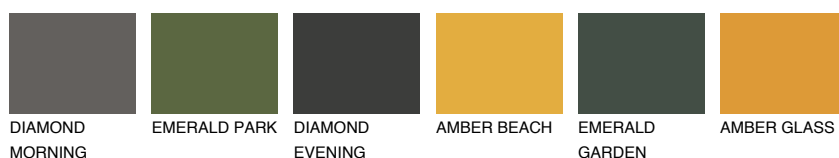

**OKLAHOMA2 OK2**69% **TSR** 72%**Culori asortata****CULORI RECOMANDATE****CULORI INTENSE RECOMANDATE**

Pentru mai multe informatii despre tencuieli si vopsele, accesati

[www.ceresit.ro](http://www.ceresit.ro)

Culorile prezentate corespund tencuielilor si vopselelor oferite de Ceresit. Din cauza utilizarii tehnicilor digitale, culorile prezentate pot fi diferite de cele reale. Din acest motiv, ele nu trebuie considerate reprezentari fidele ale diferitelor nuante de culoare. Iti recomandam sa consulți paletarul fizic sau sa soliciți o mostra de culoare reprezentantilor tehnici.