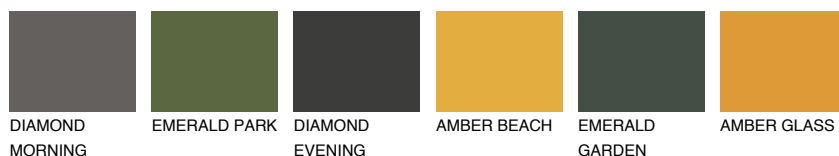

**OKLAHOMA2 OK2**69% **TSR** 72%**Culori asortata****CULORI RECOMANDATE****CULORI INTENSE RECOMANDATE**

Pentru mai multe informatii despre tencuieli si vopsele, accesati

www.ceresit.ro

Culorile prezentate corespund tencuielilor si vopselelor oferite de Ceresit. Din cauza utilizarii tehnicilor digitale, culorile prezentate pot fi diferite de cele reale. Din acest motiv, ele nu trebuie considerate reprezentari fidele ale diferitelor nuante de culoare. Iti recomandam sa consulți paletarul fizic sau sa soliciți o mostra de culoare reprezentantilor tehnici.