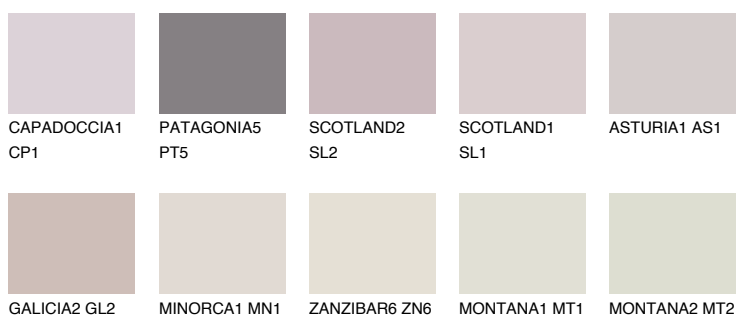

**OKLAHOMA2 OK2**69% **TSR** 72%**Culori asortata****CULORI RECOMANDATE****CULORI INTENSE RECOMANDATE**

Pentru mai multe informatii despre tencuieli si vopsele, accesati

[www.ceresit.ro](http://www.ceresit.ro)

Culorile prezentate corespund tencuielilor si vopselelor oferite de Ceresit. Din cauza utilizarii tehnicilor digitale, culorile prezentate pot fi diferite de cele reale. Din acest motiv, ele nu trebuie considerate reprezentari fidele ale diferitelor nuante de culoare. Iti recomandam sa consulți paletarul fizic sau sa soliciți o mostra de culoare reprezentantilor tehnici.