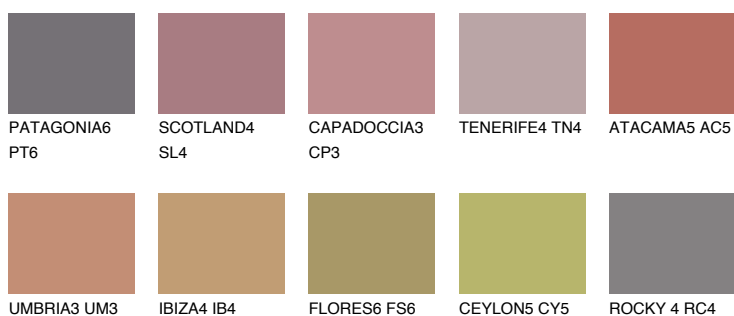

**CAPADOCIA6 CP6**☀️ 19% **TSR 46%****Culori asortata****CULORI RECOMANDATE****CULORI INTENSE RECOMANDATE**

Pentru mai multe informatii despre tencuieli si vopsele, accesati

www.ceresit.ro

Culorile prezentate corespund tencuielilor si vopselelor oferite de Ceresit. Din cauza utilizarii tehnicilor digitale, culorile prezentate pot fi diferite de cele reale. Din acest motiv, ele nu trebuie considerate reprezentari fidele ale diferitelor nuante de culoare. Iti recomandam sa consulți paletarul fizic sau sa soliciți o mostra de culoare reprezentantilor tehnici.