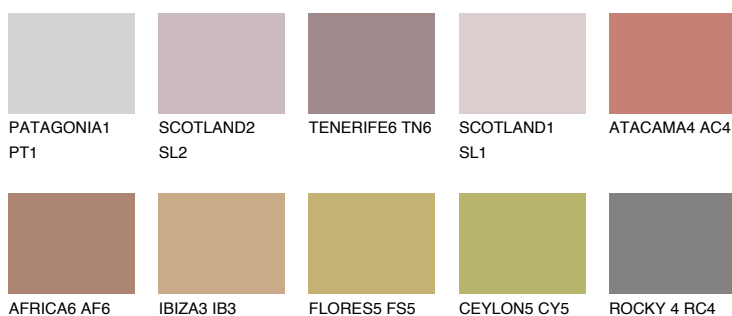

**CAPADOCIA5 CP5**☀ 24% **TSR** 50%**Culori asortata****CULORI RECOMANDATE****CULORI INTENSE RECOMANDATE**

Pentru mai multe informatii despre tencuieli si vopsele, accesati

www.ceresit.ro

Culorile prezentate corespund tencuielilor si vopselelor oferite de Ceresit. Din cauza utilizarii tehnicilor digitale, culorile prezentate pot fi diferite de cele reale. Din acest motiv, ele nu trebuie considerate reprezentari fidele ale diferitelor nuante de culoare. Iti recomandam sa consulți paletarul fizic sau sa soliciți o mostra de culoare reprezentantilor tehnici.