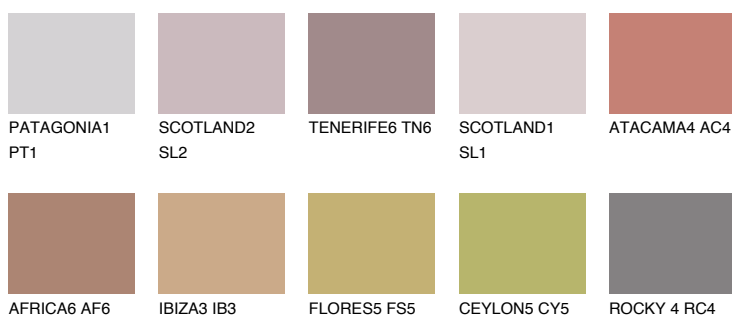

**CAPADOCIA5 CP5**☀ 24% **TSR** 50%**Culori asortata****CULORI RECOMANDATE****CULORI INTENSE RECOMANDATE**

Pentru mai multe informatii despre tencuieli si vopsele, accesati

[www.ceresit.ro](http://www.ceresit.ro)

Culorile prezentate corespund tencuielilor si vopselelor oferite de Ceresit. Din cauza utilizarii tehnicilor digitale, culorile prezentate pot fi diferite de cele reale. Din acest motiv, ele nu trebuie considerate reprezentari fidele ale diferitelor nuante de culoare. Iti recomandam sa consulți paletarul fizic sau sa soliciți o mostra de culoare reprezentantilor tehnici.