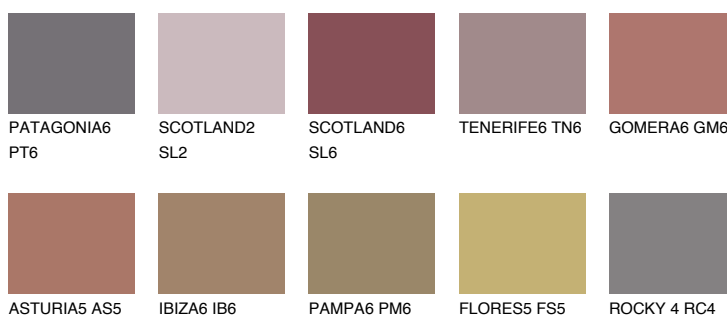

**SCOTLAND5 SL5**☀️ 16% **TSR** 23%**Culori asortata****CULORI RECOMANDATE****CULORI INTENSE RECOMANDATE**

Pentru mai multe informatii despre tencuieli si vopsele, accesati

www.ceresit.ro

Culorile prezentate corespund tencuielilor si vopselelor oferite de Ceresit. Din cauza utilizarii tehnicilor digitale, culorile prezentate pot fi diferite de cele reale. Din acest motiv, ele nu trebuie considerate reprezentari fidele ale diferitelor nuante de culoare. Iti recomandam sa consulți paletarul fizic sau sa soliciți o mostra de culoare reprezentantilor tehnici.