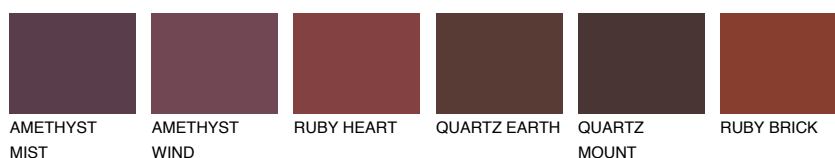

**SCOTLAND4 SL4**☀ 24% **TSR** 31%**Culori asortata****CULORI RECOMANDATE****CULORI INTENSE RECOMANDATE**

Pentru mai multe informatii despre tencuieli si vopsele, accesati

[www.ceresit.ro](http://www.ceresit.ro)

Culorile prezentate corespund tencuielilor si vopselelor oferite de Ceresit. Din cauza utilizarii tehnicilor digitale, culorile prezentate pot fi diferite de cele reale. Din acest motiv, ele nu trebuie considerate reprezentari fidele ale diferitelor nuante de culoare. Iti recomandam sa consulți paletarul fizic sau sa soliciți o mostra de culoare reprezentantilor tehnici.