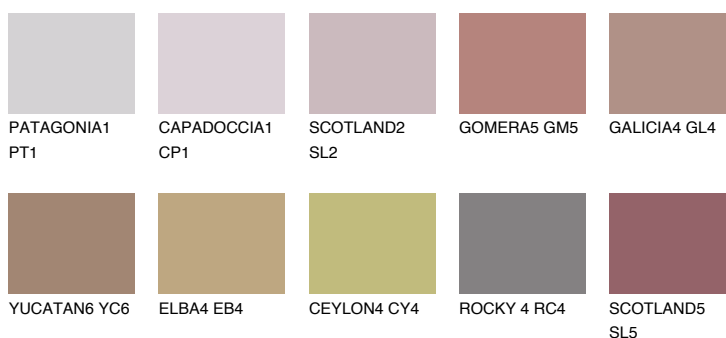

**SCOTLAND4 SL4**☀ 24% **TSR** 31%**Culori asortata****CULORI RECOMANDATE****CULORI INTENSE RECOMANDATE**

Pentru mai multe informatii despre tencuieli si vopsele, accesati

[www.ceresit.ro](http://www.ceresit.ro)

Culorile prezentate corespund tencuielilor si vopselelor oferite de Ceresit. Din cauza utilizarii tehnicilor digitale, culorile prezentate pot fi diferite de cele reale. Din acest motiv, ele nu trebuie considerate reprezentari fidele ale diferitelor nuante de culoare. Iti recomandam sa consulți paletarul fizic sau sa soliciți o mostra de culoare reprezentantilor tehnici.