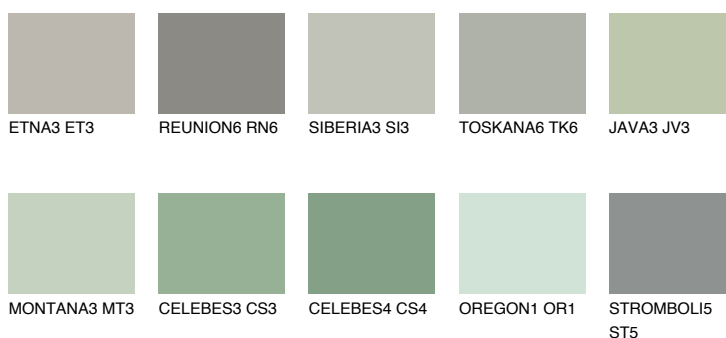

**SANTORINI3 SN3**41% **TSR** 35%**Culori asortata****CULORI RECOMANDATE****CULORI INTENSE RECOMANDATE**

Pentru mai multe informatii despre tencuieli si vopsele, accesati

www.ceresit.ro

Culorile prezentate corespund tencuielilor si vopselelor oferite de Ceresit. Din cauza utilizarii tehnicilor digitale, culorile prezentate pot fi diferite de cele reale. Din acest motiv, ele nu trebuie considerate reprezentari fidele ale diferitelor nuante de culoare. Iti recomandam sa consulți paletarul fizic sau sa soliciți o mostra de culoare reprezentantilor tehnici.