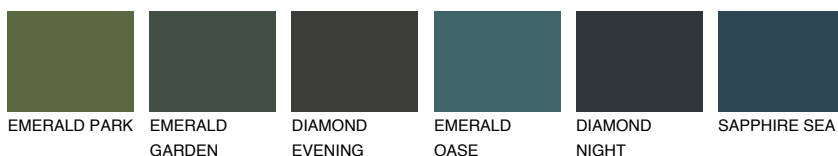

SANTORINI1 SN169% **TSR** 62%**Culori asortata****CULORI RECOMANDATE****CULORI INTENSE RECOMANDATE**

Pentru mai multe informatii despre tencuieli si vopsele, accesati

www.ceresit.ro

Culorile prezentate corespund tencuielilor si vopselelor oferite de Ceresit. Din cauza utilizarii tehnicilor digitale, culorile prezentate pot fi diferite de cele reale. Din acest motiv, ele nu trebuie considerate reprezentari fidele ale diferitelor nuante de culoare. Iti recomandam sa consulți paletarul fizic sau sa soliciți o mostra de culoare reprezentantilor tehnici.