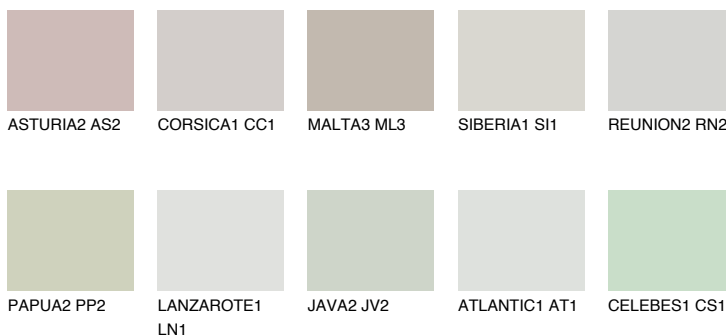

SANTORINI1 SN169% **TSR** 62%**Culori asortata****CULORI RECOMANDATE****CULORI INTENSE RECOMANDATE**

Pentru mai multe informatii despre tencuieli si vopsele, accesati

www.ceresit.ro

Culorile prezentate corespund tencuielilor si vopselelor oferite de Ceresit. Din cauza utilizarii tehnicilor digitale, culorile prezentate pot fi diferite de cele reale. Din acest motiv, ele nu trebuie considerate reprezentari fidele ale diferitelor nuante de culoare. Iti recomandam sa consulți paletarul fizic sau sa soliciți o mostra de culoare reprezentantilor tehnici.