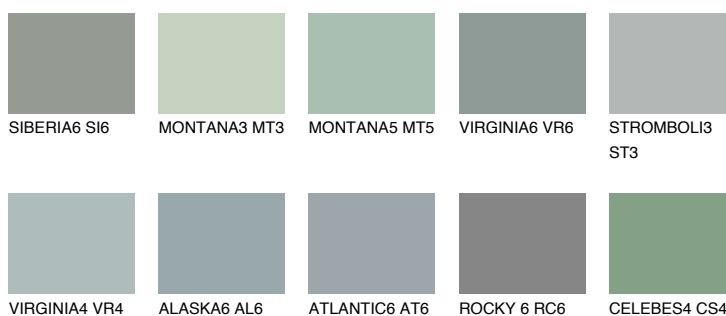

**STROMBOLI4 ST4**33% **TSR** 30%**Culori asortata****CULORI RECOMANDATE****CULORI INTENSE RECOMANDATE**

Pentru mai multe informatii despre tencuieli si vopsele, accesati

www.ceresit.ro

Culorile prezentate corespund tencuielilor si vopselelor oferite de Ceresit. Din cauza utilizarii tehnicilor digitale, culorile prezentate pot fi diferite de cele reale. Din acest motiv, ele nu trebuie considerate reprezentari fidele ale diferitelor nuante de culoare. Iti recomandam sa consulți paletarul fizic sau sa soliciți o mostra de culoare reprezentantilor tehnici.