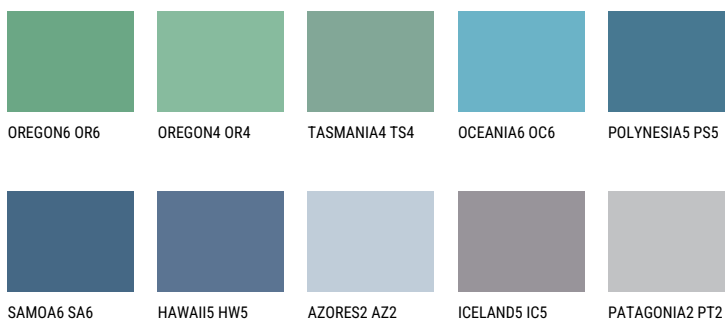

POLYNESIA4 PS4☀️ 22% **TSR 27%****Culori asortata****CULORI RECOMANDATE**

Pentru mai multe informatii despre tencuieli si vopsele, accesati

www.ceresit.ro

Culorile prezentate corespund tencuielilor si vopselelor oferite de Ceresit. Din cauza utilizarii tehnicilor digitale, culorile prezentate pot fi diferite de cele reale. Din acest motiv, ele nu trebuie considerate reprezentari fidele ale diferitelor nuante de culoare. Iti recomandam sa consulți paletarul fizic sau sa soliciți o mostra de culoare reprezentantilor tehnici.

CULORI INTENSE RECOMANDATE

EMERALD OASE

SAPPHIRE GLACIER

SAPPHIRE SEA

DIAMOND NIGHT

AMETHYST RAIN

SAPPHIRE BAY

Pentru mai multe informatii despre tencuieli si vopsele, accesati

www.ceresit.ro

Culorile prezentate corespund tencuielilor si vopselelor oferite de Ceresit. Din cauza utilizarii tehnicilor digitale, culorile prezentate pot fi diferite de cele reale. Din acest motiv, ele nu trebuie considerate reprezentari fidele ale diferitelor nuante de culoare. Iti recomandam sa consulți paletarul fizic sau sa soliciți o mostra de culoare reprezentantilor tehnici.