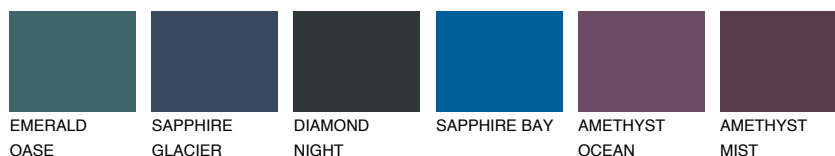

**STROMBOLI3 ST3**● 47% **TSR** 41%**Culori asortata****CULORI RECOMANDATE****CULORI INTENSE RECOMANDATE**

Pentru mai multe informatii despre tencuieli si vopsele, accesati

www.ceresit.ro