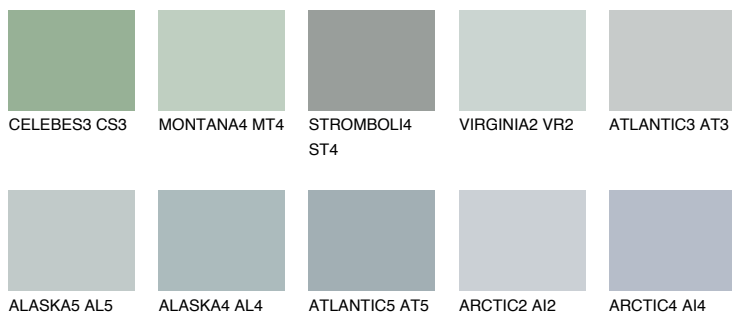

**STROMBOLI3 ST3**● 47% **TSR** 41%**Culori asortata****CULORI RECOMANDATE****CULORI INTENSE RECOMANDATE**

Pentru mai multe informatii despre tencuieli si vopsele, accesati

www.ceresit.ro