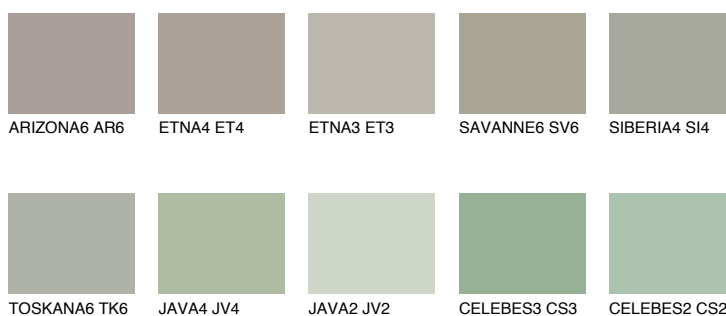

**SAHARA6 SH6**36% **TSR** 31%**Culori asortata****CULORI RECOMANDATE****CULORI INTENSE RECOMANDATE**

Pentru mai multe informatii despre tencuieli si vopsele, accesati

www.ceresit.ro

Culorile prezentate corespund tencuielilor si vopselelor oferite de Ceresit. Din cauza utilizarii tehnicilor digitale, culorile prezentate pot fi diferite de cele reale. Din acest motiv, ele nu trebuie considerate reprezentari fidele ale diferitelor nuante de culoare. Iti recomandam sa consulți paletarul fizic sau sa soliciți o mostra de culoare reprezentantilor tehnici.