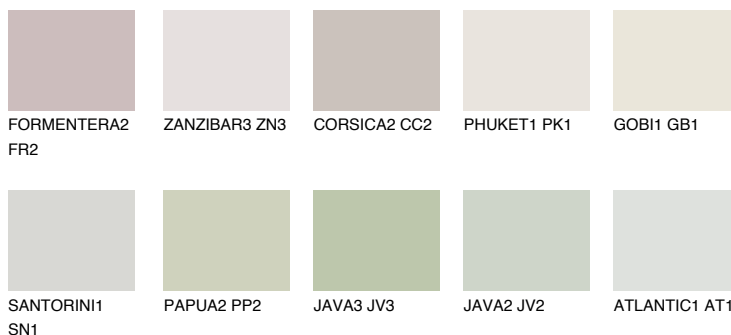

**SAHARA5 SH5**66% **TSR** 61%**Culori asortata****CULORI RECOMANDATE****CULORI INTENSE RECOMANDATE**

Pentru mai multe informatii despre tencuieli si vopsele, accesati

www.ceresit.ro

Culorile prezentate corespund tencuielilor si vopselelor oferite de Ceresit. Din cauza utilizarii tehnicilor digitale, culorile prezentate pot fi diferite de cele reale. Din acest motiv, ele nu trebuie considerate reprezentari fidele ale diferitelor nuante de culoare. Iti recomandam sa consulți paletarul fizic sau sa soliciți o mostra de culoare reprezentantilor tehnici.