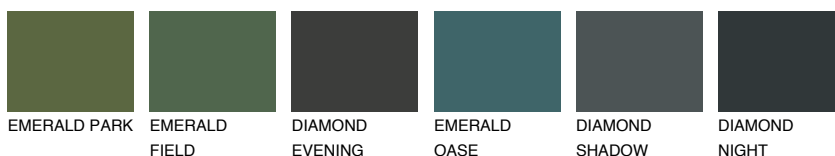

**SAHARA5 SH5**66% **TSR** 61%**Culori asortata****CULORI RECOMANDATE****CULORI INTENSE RECOMANDATE**

Pentru mai multe informatii despre tencuieli si vopsele, accesati

www.ceresit.ro

Culorile prezentate corespund tencuielilor si vopselelor oferite de Ceresit. Din cauza utilizarii tehnicilor digitale, culorile prezentate pot fi diferite de cele reale. Din acest motiv, ele nu trebuie considerate reprezentari fidele ale diferitelor nuante de culoare. Iti recomandam sa consulți paletarul fizic sau sa soliciți o mostra de culoare reprezentantilor tehnici.