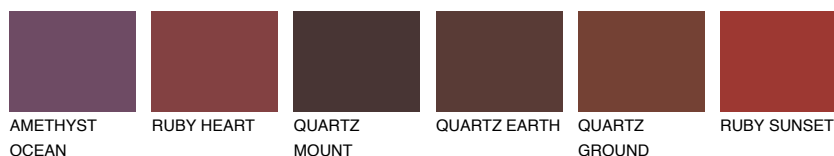

**REUNION6 RN6**☾ 25% **TSR** 21%**Culori asortata****CULORI RECOMANDATE****CULORI INTENSE RECOMANDATE**

Pentru mai multe informatii despre tencuieli si vopsele, accesati

[www.ceresit.ro](http://www.ceresit.ro)

Culorile prezentate corespund tencuielilor si vopselelor oferite de Ceresit. Din cauza utilizarii tehnicilor digitale, culorile prezentate pot fi diferite de cele reale. Din acest motiv, ele nu trebuie considerate reprezentari fidele ale diferitelor nuante de culoare. Iti recomandam sa consulți paletarul fizic sau sa soliciți o mostra de culoare reprezentantilor tehnici.