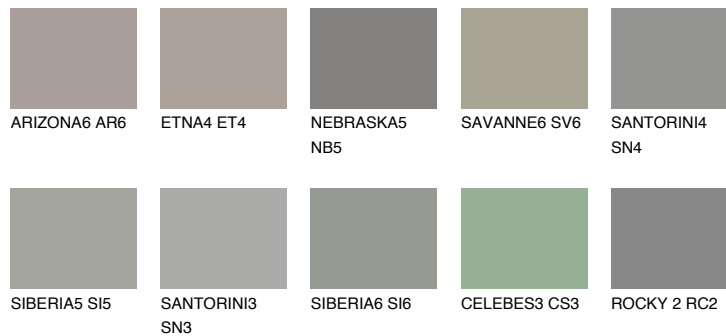

**REUNION6 RN6**☾ 25% **TSR** 21%**Culori asortata****CULORI RECOMANDATE****CULORI INTENSE RECOMANDATE**

Pentru mai multe informatii despre tencuieli si vopsele, accesati

[www.ceresit.ro](http://www.ceresit.ro)

Culorile prezentate corespund tencuielilor si vopselelor oferite de Ceresit. Din cauza utilizarii tehnicilor digitale, culorile prezentate pot fi diferite de cele reale. Din acest motiv, ele nu trebuie considerate reprezentari fidele ale diferitelor nuante de culoare. Iti recomandam sa consulți paletarul fizic sau sa soliciți o mostra de culoare reprezentantilor tehnici.