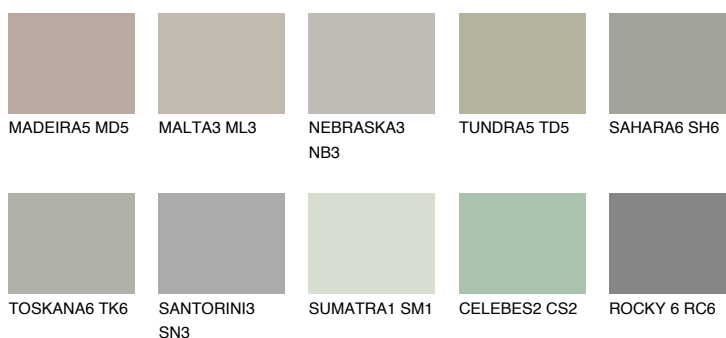

**REUNION5 RN5**☀ 36% **TSR 32%****Culori asortata****CULORI RECOMANDATE****CULORI INTENSE RECOMANDATE**

Pentru mai multe informatii despre tencuieli si vopsele, accesati

[www.ceresit.ro](http://www.ceresit.ro)

Culorile prezentate corespund tencuielilor si vopselelor oferite de Ceresit. Din cauza utilizarii tehnicilor digitale, culorile prezentate pot fi diferite de cele reale. Din acest motiv, ele nu trebuie considerate reprezentari fidele ale diferitelor nuante de culoare. Iti recomandam sa consulți paletarul fizic sau sa soliciți o mostra de culoare reprezentantilor tehnici.