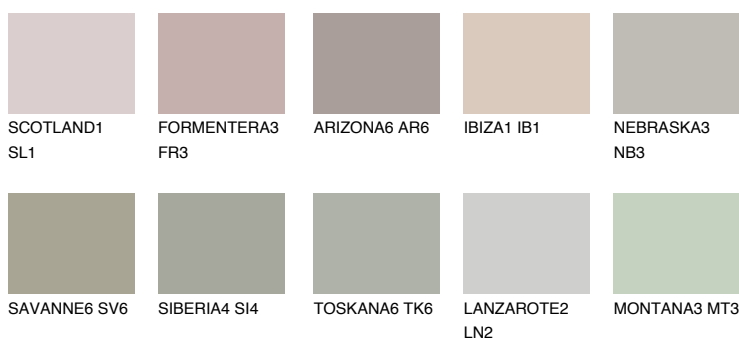

**REUNION4 RN4**● 47% **TSR** 41%**Culori asortata****CULORI RECOMANDATE****CULORI INTENSE RECOMANDATE**

Pentru mai multe informatii despre tencuieli si vopsele, accesati

www.ceresit.ro

Culorile prezentate corespund tencuielilor si vopselelor oferite de Ceresit. Din cauza utilizarii tehnicilor digitale, culorile prezentate pot fi diferite de cele reale. Din acest motiv, ele nu trebuie considerate reprezentari fidele ale diferitelor nuante de culoare. Iti recomandam sa consulți paletarul fizic sau sa soliciți o mostra de culoare reprezentantilor tehnici.