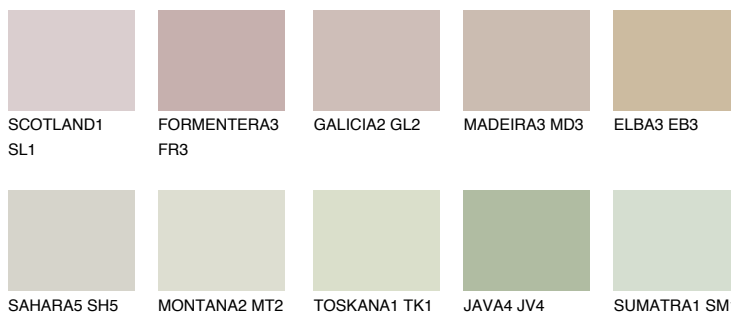

**PAMPA3 PM3**52% **TSR** 48%**Culori asortata****CULORI RECOMANDATE****CULORI INTENSE RECOMANDATE**

Pentru mai multe informatii despre tencuieli si vopsele, accesati

www.ceresit.ro

Culorile prezentate corespund tencuielilor si vopselelor oferite de Ceresit. Din cauza utilizarii tehnicilor digitale, culorile prezentate pot fi diferite de cele reale. Din acest motiv, ele nu trebuie considerate reprezentari fidele ale diferitelor nuante de culoare. Iti recomandam sa consulți paletarul fizic sau sa soliciți o mostra de culoare reprezentantilor tehnici.