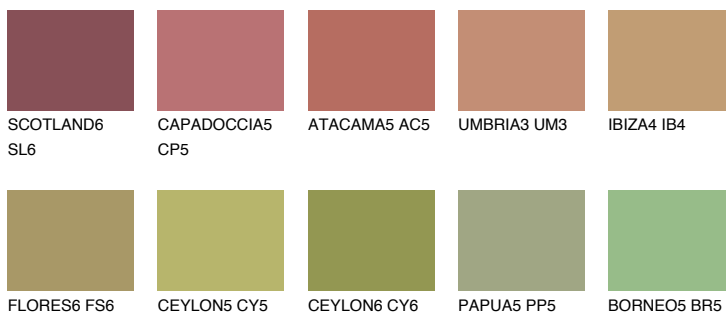

**ELBA6 EB6**☀ 26% **TSR 24%****Culori asortata****CULORI RECOMANDATE****CULORI INTENSE RECOMANDATE**

Pentru mai multe informatii despre tencuieli si vopsele, accesati

www.ceresit.ro

Culorile prezentate corespund tencuielilor si vopselelor oferite de Ceresit. Din cauza utilizarii tehnicilor digitale, culorile prezentate pot fi diferite de cele reale. Din acest motiv, ele nu trebuie considerate reprezentari fidele ale diferitelor nuante de culoare. Iti recomandam sa consulți paletarul fizic sau sa soliciți o mostra de culoare reprezentantilor tehnici.