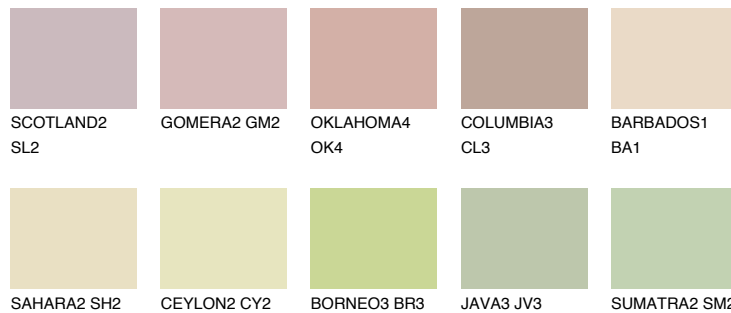

**ELBA3 EB3**51% **TSR** 47%

Culori asortata

CULORI RECOMANDATE

CULORI INTENSE RECOMANDATE

Pentru mai multe informatii despre tencuieli si vopsele, accesati

www.ceresit.ro

Culorile prezentate corespund tencuielilor si vopselelor oferite de Ceresit. Din cauza utilizarii tehnicilor digitale, culorile prezentate pot fi diferite de cele reale. Din acest motiv, ele nu trebuie considerate reprezentari fidele ale diferitelor nuante de culoare. Iti recomandam sa consulți paletarul fizic sau sa soliciți o mostra de culoare reprezentantilor tehnici.