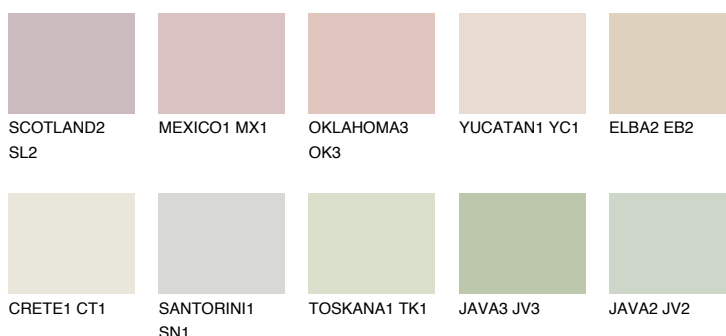


**ELBA1 EB1**73% **TSR** 71%

Culori asortata

CULORI RECOMANDATE

CULORI INTENSE RECOMANDATE

Pentru mai multe informatii despre tencuieli si vopsele, accesati

www.ceresit.ro