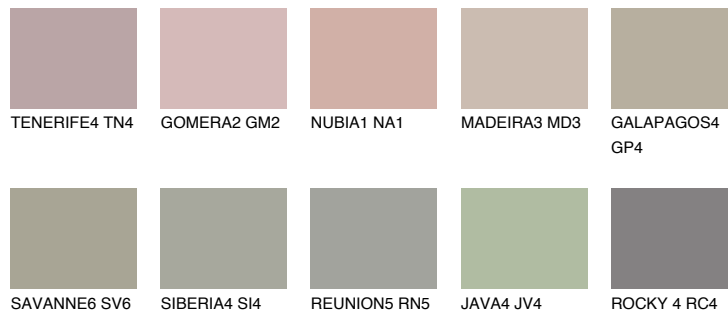

**MALTA4 ML4**42% **TSR** 36%**Culori asortata****CULORI RECOMANDATE****CULORI INTENSE RECOMANDATE**

Pentru mai multe informatii despre tencuieli si vopsele, accesati

www.ceresit.ro

Culorile prezentate corespund tencuielilor si vopselelor oferite de Ceresit. Din cauza utilizarii tehnicilor digitale, culorile prezentate pot fi diferite de cele reale. Din acest motiv, ele nu trebuie considerate reprezentari fidele ale diferitelor nuante de culoare. Iti recomandam sa consulți paletarul fizic sau sa soliciți o mostra de culoare reprezentantilor tehnici.