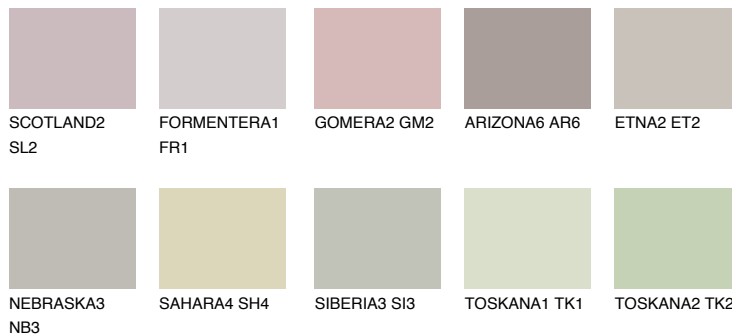

**MALTA2 ML2**54% **TSR** 48%**Culori asortata****CULORI RECOMANDATE****CULORI INTENSE RECOMANDATE**

Pentru mai multe informatii despre tencuieli si vopsele, accesati

www.ceresit.ro

Culorile prezentate corespund tencuielilor si vopselelor oferite de Ceresit. Din cauza utilizarii tehnicilor digitale, culorile prezentate pot fi diferite de cele reale. Din acest motiv, ele nu trebuie considerate reprezentari fidele ale diferitelor nuante de culoare. Iti recomandam sa consulți paletarul fizic sau sa soliciți o mostra de culoare reprezentantilor tehnici.